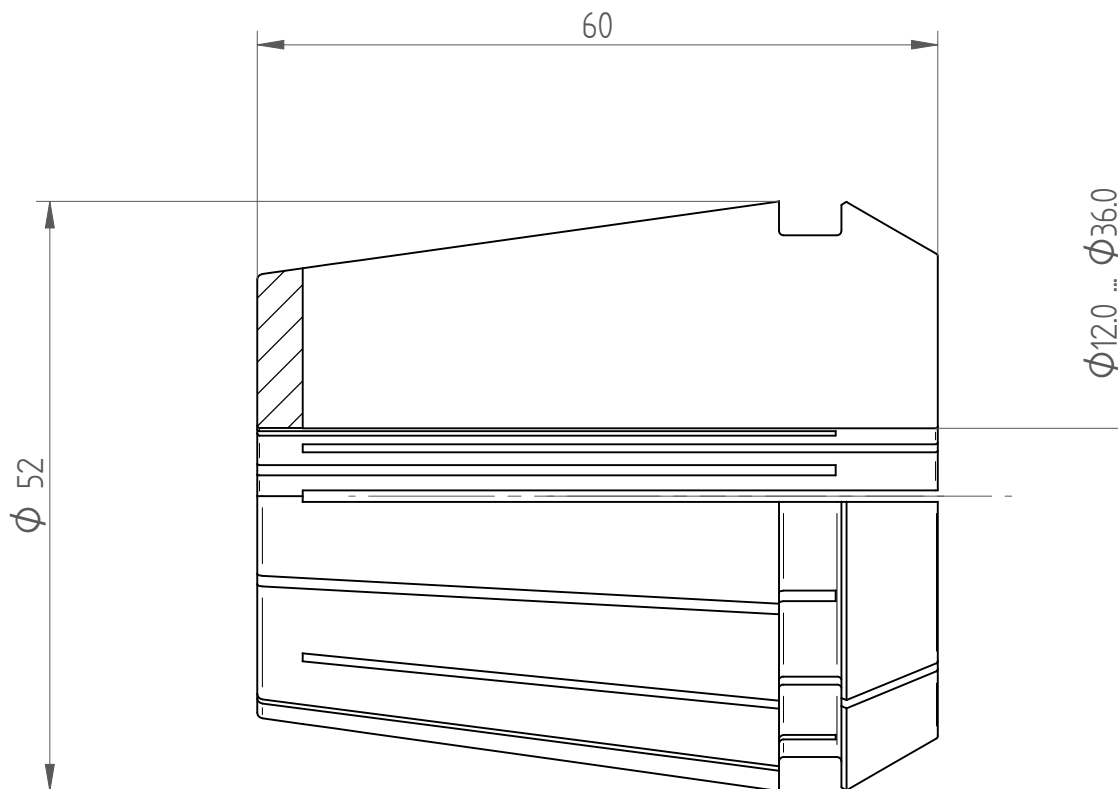

Swiss
Precision
Tools

REGO-FIX®

REGO-FIX AG
Obermattweg 60
4456 Tenniken / Switzerland

Phone +41 61 976 14 66
Fax +41 61 976 14 14
www.rego-fix.com

This is a non controlled copy. All information given herein are subject to change without notice

The information given herein has been carefully checked and is believed to be correct. REGO-FIX, however, assumes no responsibility or liability for any errors, inaccuracies or omissions that may appear in this drawing

This document is subject to copyright laws. No part of this document may be reproduced or transmitted in any form or any means, electronic or mechanic, for any purpose, without the express written permission of REGO-FIX

Type : ER50
Part No. : 1150xxxxx
Date : 07.10.2013
Scale : 1.5:1