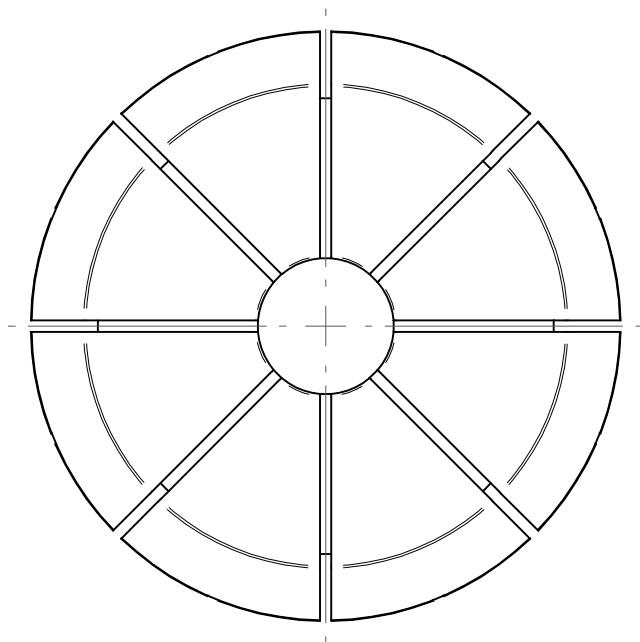

Swiss
Precision
Tools

REGO-FIX®

REGO-FIX AG
Obermattweg 60
4456 Tenniken / Switzerland

Phone +41 61 976 14 66
Fax +41 61 976 14 14
www.rego-fix.com

This is a non controlled copy. All information given herein are subject to change without notice

The information given herein has been carefully checked and is believed to be correct. REGO-FIX, however, assumes no responsibility or liability for any errors, inaccuracies or omissions that may appear in this drawing

This document is subject to copyright laws. No part of this document may be reproduced or transmitted in any form or any means, electronic or mechanic, for any purpose, without the express written permission of REGO-FIX

Type : ER50
Part No. : 1150xxxxx
Date : 07.10.2013
Scale : 1.5:1